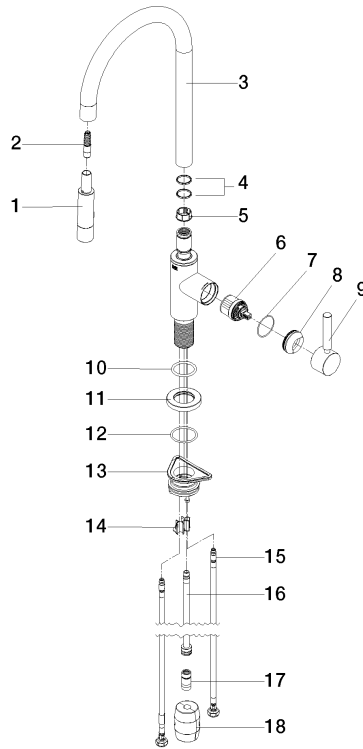

33 870 888

- saillie 240 mm
- bec pivotant 360°
- en option, possibilité de limiter le pivotement avec un set de limitation de pivotement 12 823 970 90
- jet laminaire et jet douchette
- Flexible de douche en métal 1800 mm
- tête de douchette avec système anticalcaire
- débit d'eau maxi. 10,4 l/min avec une pression d'écoulement de 3 bars
- sans plomb
- Ce produit contribue au respect des exigences des systèmes d'évaluation des bâtiments écologiques, par exemple LEED®, BREEAM®, DGNB

Accessoires recommandés

Kit de limitation de pivotement - 12 823 970 90

Accessoires recommandés

Commande de vidage individuelle manuelle Commande manuelle - Chrome 10 710 970-00

Accessoires recommandés

Distributeur avec rosace - Chrome 82 444 970-00

33 870 888

Diagramme de débit

Certificats

LGA_38636.

Belgaqua_24-005-27_3.

33 870 888

Liste des pièces de rechange

N°	Article Numéro	Désignation	Fréquence de montage	Délai de livraison
1	90 12 11 148 00-00	douche	1	10
2	04 30 02 120 00-00	flexible	1	10
3	90 28 22 304 00-00	bec déverseur	1	10
4	09 28 10 160 90	anneau	2	2
5	09 18 40 186 90	douille	1	2
6	90 15 05 064 05 90	cartouche	1	2
7	09 14 10 190 90	joint	1	2
8	09 28 30 030-00	hotte	1	10
9	90 20 66 027 00-00	poignée	1	10
10	09 14 10 036 90	joint	1	2
11	90 27 22 047 00-00	rosace	1	-
La pièce de rechange ne peut plus être commandée, veuillez commander l'article de remplacement				
12	09 14 10 050 90	joint	1	2
13	04 30 11 040 00 90	set de fixation	1	2
14	09 20 93 056 90	élément insérable	1	2
15	04 30 04 101 00 90	flexible	2	2
16	04 28 20 067 00 90	tuyau	1	2
17	90 24 03 253 00 90	adaptateur	1	2
18	04 21 50 010 00 90	accessoires	1	2