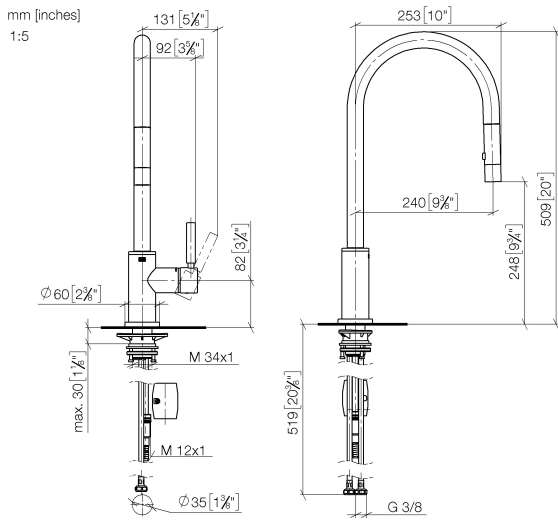

33 870 888

- saillie 240 mm
- bec pivotant 360°
- en option, possibilité de limiter le pivotement avec un set de limitation de pivotement 12 823 970 90
- jet laminaire et jet douchette
- Flexible de douche en métal 1800 mm
- tête de douchette avec système anticalcaire
- débit d'eau maxi. 10,4 l/min avec une pression d'écoulement de 3 bars
- sans plomb
- Ce produit contribue au respect des exigences des systèmes d'évaluation des bâtiments écologiques, par exemple LEED®, BREEAM®, DGNB

33 870 888

Diagramme de débit

Certificats

LGA_38636.

Belgaqua_24-005-27_3.

33 870 888

Liste des pièces de rechange

N°	Article Numéro	Désignation	Fréquence de montage	Délai de livraison
1	90 12 11 148 00-00	douche	1	10
2	04 30 02 120 00-00	flexible	1	10
3	90 28 22 304 00-00	bec déverseur	1	10
4	09 28 10 160 90	anneau	2	2
5	09 18 40 186 90	douille	1	2
6	90 15 05 064 05 90	cartouche	1	2
7	09 14 10 190 90	joint	1	2
8	09 28 30 030-00	hotte	1	10
9	90 20 66 027 00-00	poignée	1	10
10	09 14 10 036 90	joint	1	2
11	90 27 22 047 00-00	rosace	1	-
La pièce de rechange ne peut plus être commandée, veuillez commander l'article de remplacement				
12	09 14 10 050 90	joint	1	2
13	04 30 11 040 00 90	set de fixation	1	2
14	09 20 93 056 90	élément insérable	1	2
15	04 30 04 101 00 90	flexible	2	2
16	04 28 20 067 00 90	tuyau	1	2
17	90 24 03 253 00 90	adaptateur	1	2
18	04 21 50 010 00 90	accessoires	1	2